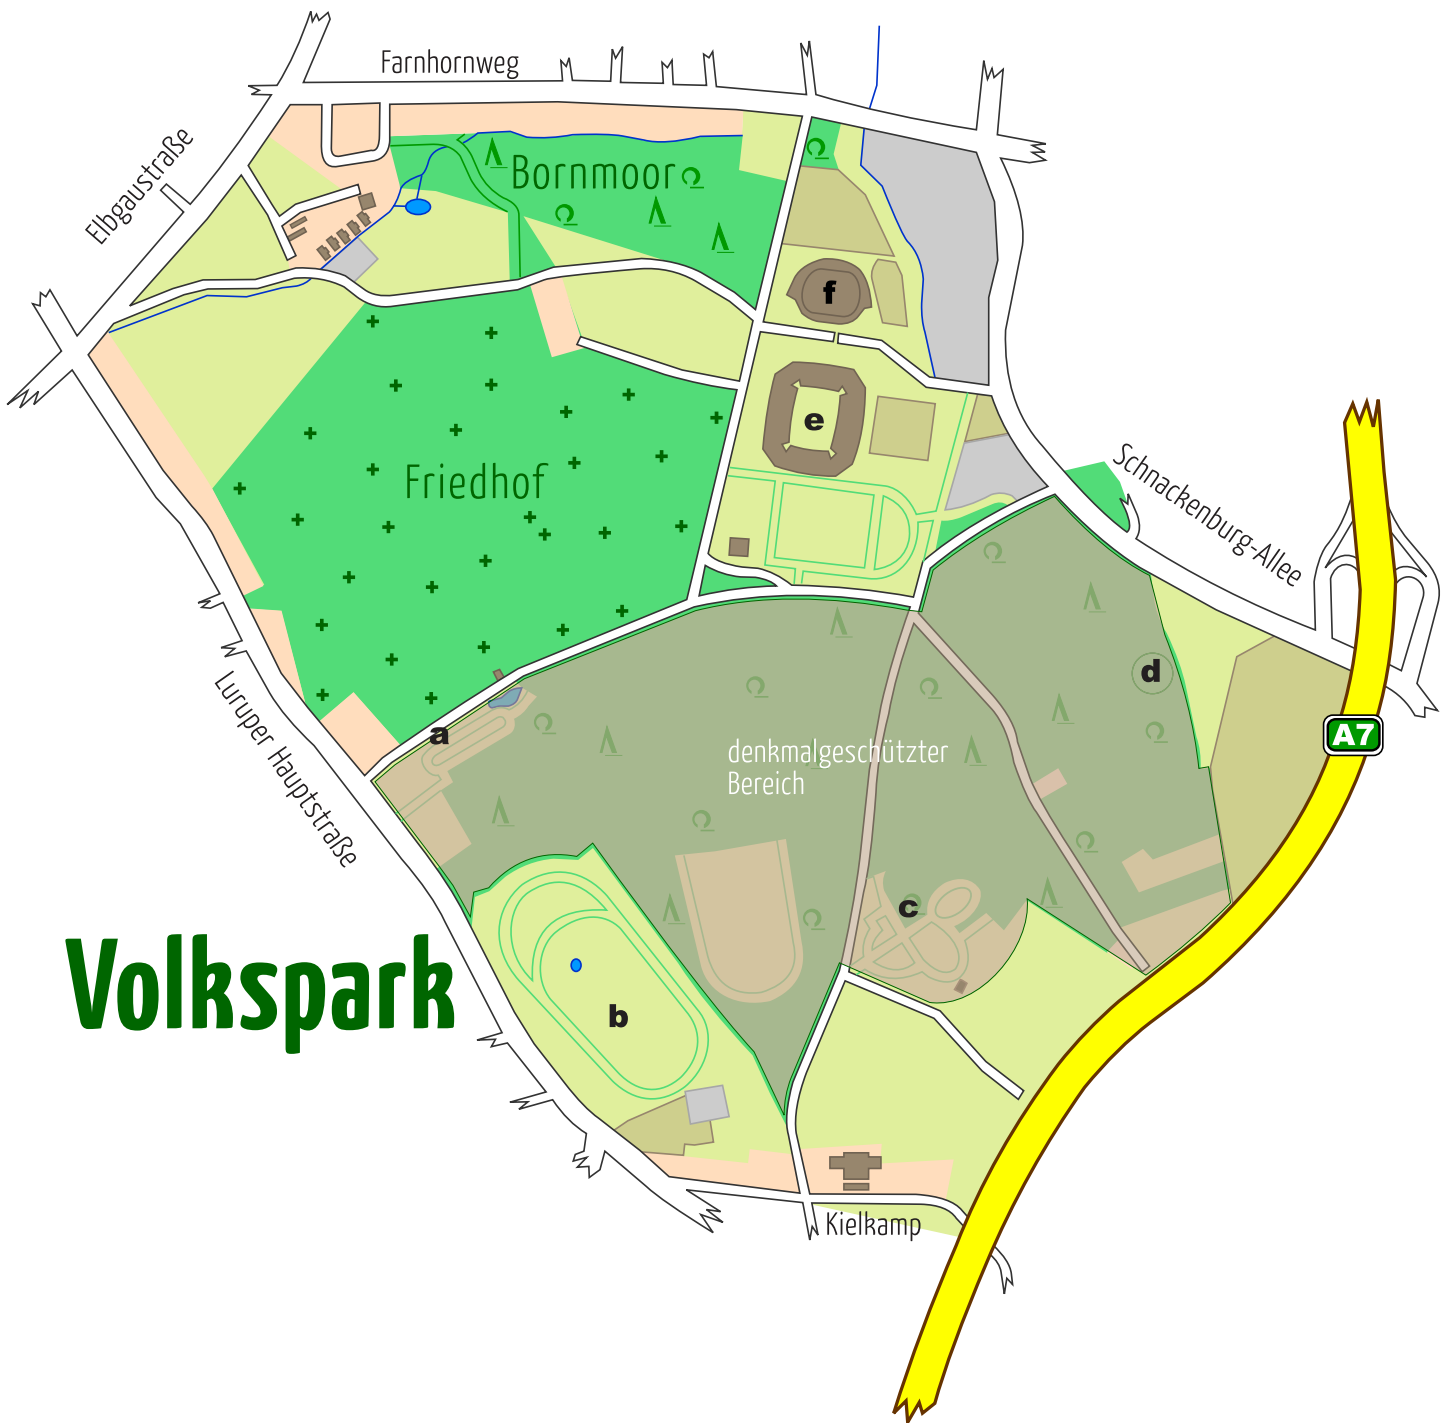

# Volkspark

## Legende

- a Dahliengarten
- b Trabrennbahn
- c Schulgarten
- d Tutenberg
- e AOL-Arena
- f Color-Line-Arena

Das Bornmoor steht unter Landschaftsschutz. Der südliche Teil des Volksparks ist denkmalgeschützt.

### Legende

- 1 Multifunktionshalle (Außenanlage, Gastronomie, Indoor-Spielwelt)
- 2 Spaß- und Erlebnisbad
- 3 Beachsport
- 4 Fitness-Center
- 5 Skating-Plaza
- 6 Sportakademie
- 7 Eissport-Trainingshalle
- 8 Plaza mit Shops, Gastronomie, Verwaltung und Museum
- 9 Tennisstadion und Anlage
- 10 Spielfelder
- 11 Multimediaskulptur
- B Bringen & Holen (Auto)

- a Dahliengarten
- b Trabrennbahn
- c Schulgarten
- d Tutenberg