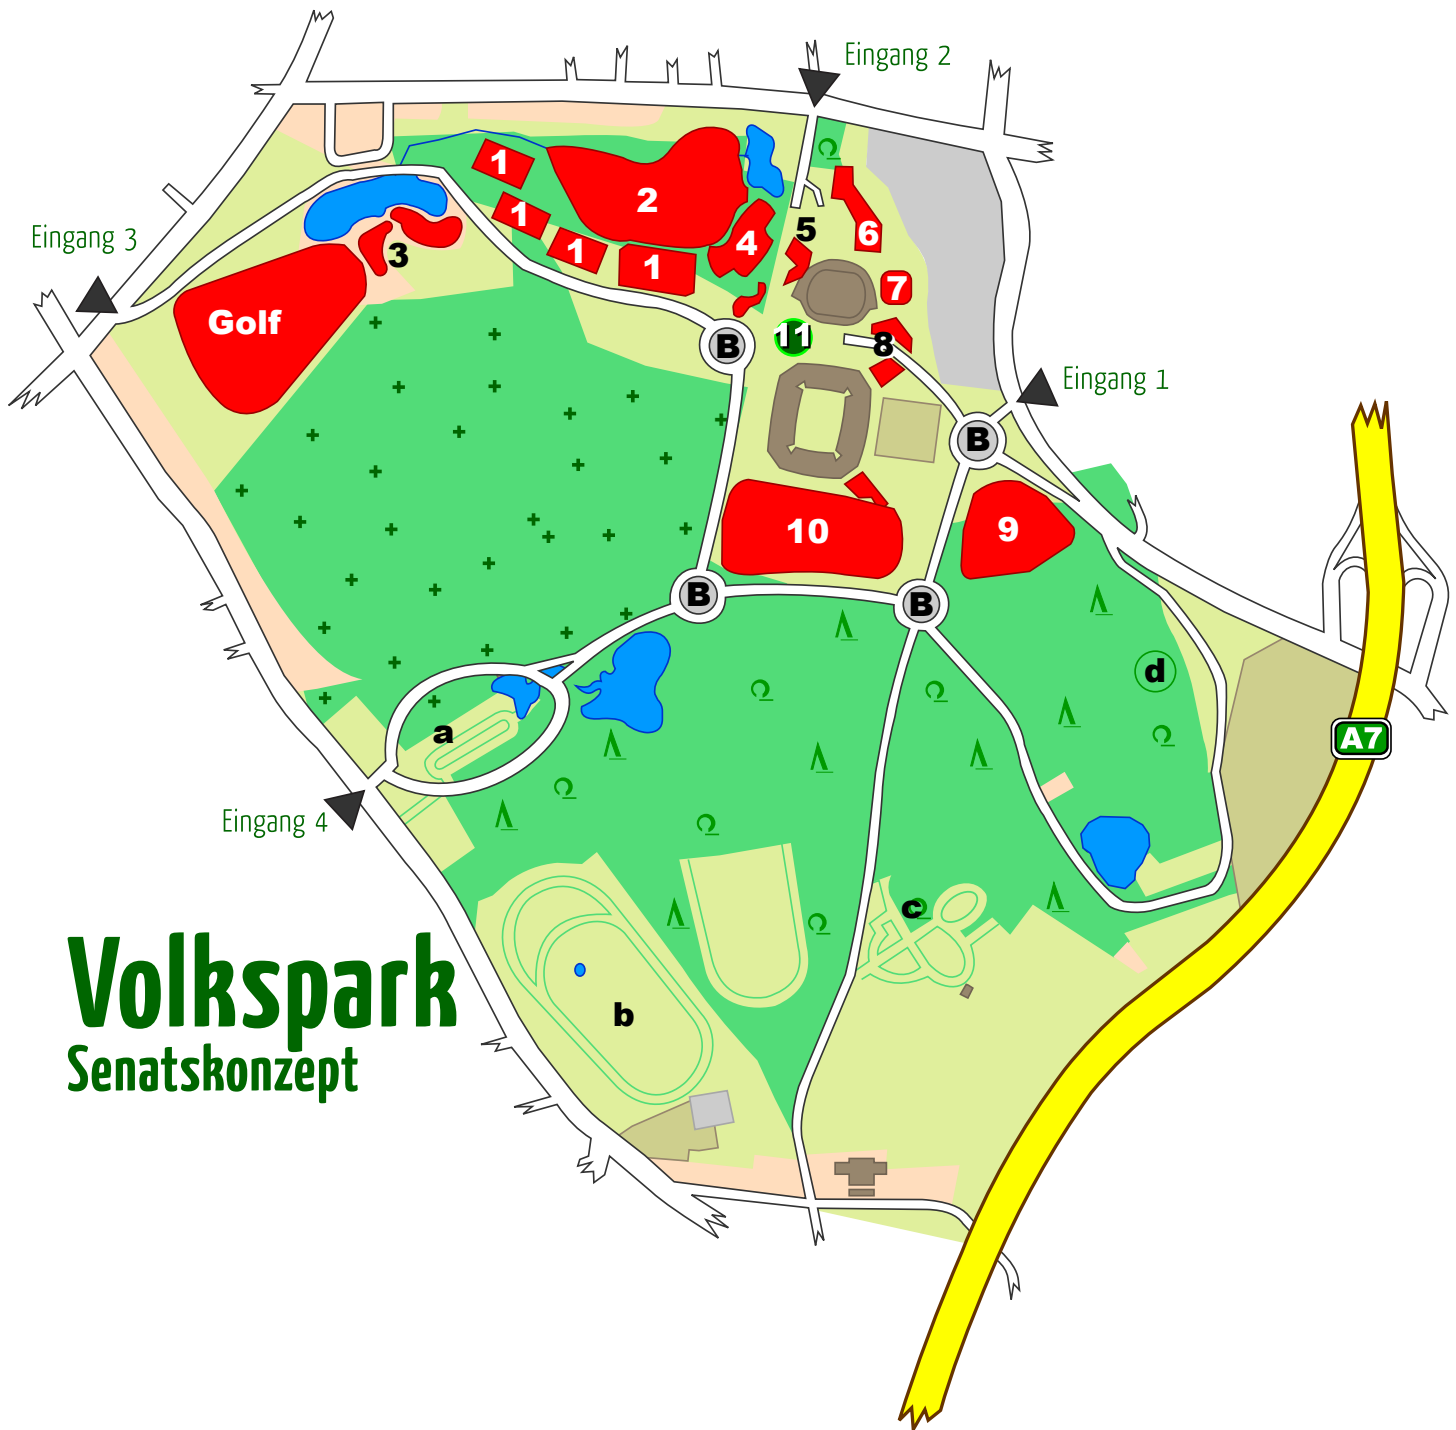

Nachher

Volkspark Senatskonzept

Legende

1. 1 Multifunktionshalle (Außenanlage, Gastronomie, Indoor-Spielwelt)
2. 2 Spaß- und Erlebnisbad
3. 3 Beachsport
4. 4 Fitness-Center
5. 5 Skating-Plaza
6. 6 Sportakademie
7. 7 Eissport-Trainingshalle
8. 8 Plaza mit Shops, Gastronomie, Verwaltung und Museum
9. 9 Tennisstadion und Anlage
10. 10 Spielfelder
11. 11 Multimediaskulptur
12. B Bringen & Holen (Auto)

1. a Dahliengarten
2. b Trabrennbahn
3. c Schulgarten
4. d Tutenberg